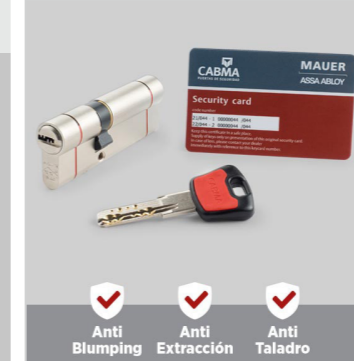

Chapa galvanizada anticorrosión

Refuerzo de chapa galvanizada en toda la cerradura

8 puntos de cierre incluyendo la cerradura

## CARACTERÍSTICAS Y OPCIONES

► Cerradura de alta seguridad

(Grado 6 de seguridad)

Cerradura de bombillo

► Bombillo anti-taladro / anti-bumping / anti-extracción

Anti Blumping  
Anti Extracción  
Anti Taladro

► Escudo protector del bombillo de acero nitrurado

► 2 desviadores de dos bulones con sistema antirretroceso

► Dos antipalancas

► Regulador de resbalón en el marco

► 2 bisagras de seguridad con rodamientos, regulables en 3D

► Cepillo cortavientos

► Tapa ancha

Chapa de remate al suelo

► Tapa mini

Chapa de remate al suelo

**Disfruta la vida sabiendo que tu hogar está protegido.**

Si es **CABMA**, es de seguridad