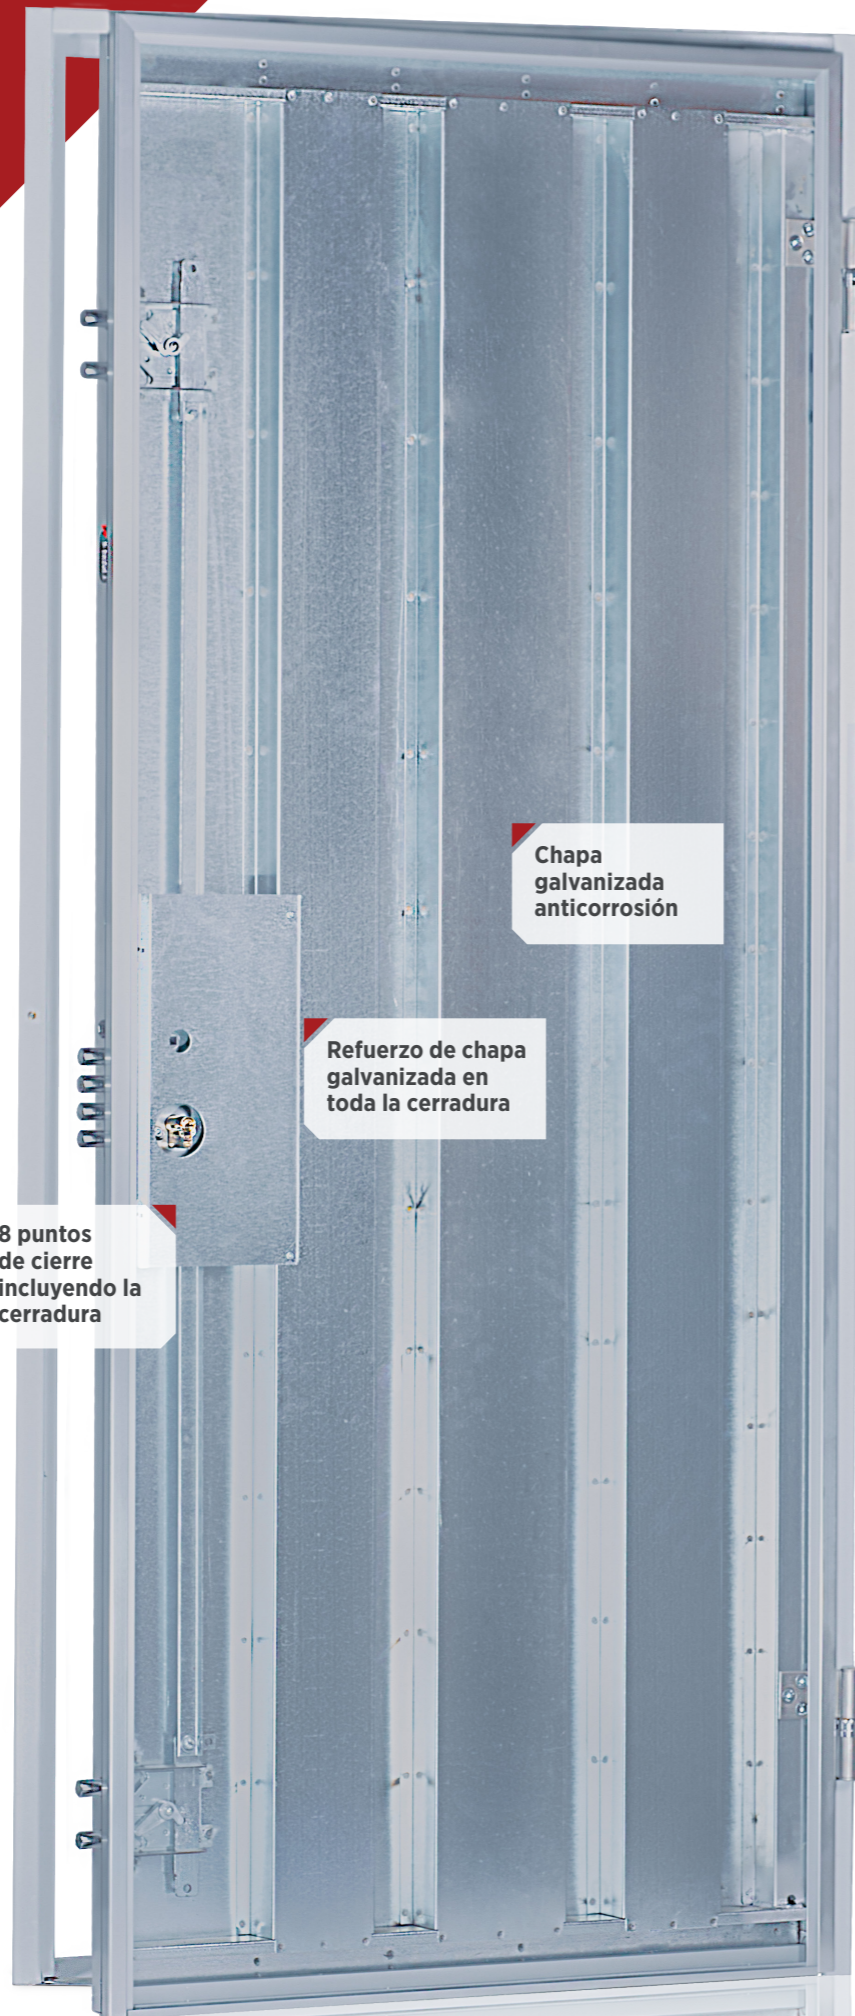

Chapa galvanizada anticorrosión

Refuerzo de chapa galvanizada en toda la cerradura

8 puntos de cierre incluyendo la cerradura

CARACTERÍSTICAS Y OPCIONES

► Cerradura de alta seguridad

(Grado 6 de seguridad)