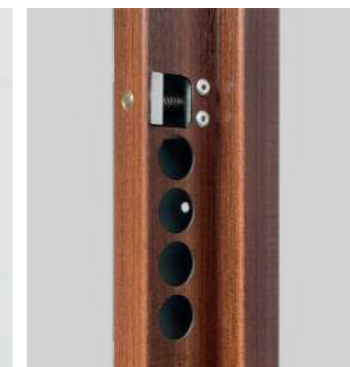

## ACABADOS Y OPCIONES

Marco de la puerta de chapa de acero galvanizada de 1,5 mm, forrado de vinilo imitación maderas (sapelly, roble, haya y nogal) o colores lisos (gris cromo, gris antracita, blanco y negro).

► Escudo protector del bombillo de acero nitrurado

► 2 desviadores de dos bulones con sistema antirretroceso

► Dos antipalancas

► Regulador de resbalón en el marco

► 2 bisagras de seguridad con rodamientos, regulables en 3D

► Cepillo cortavientos

► Tapa ancha

Chapa de remate al suelo

► Tapa mini

Chapa de remate al suelo

**Disfruta la vida sabiendo que tu hogar está protegido.**

Si es **CABMA**, es de seguridad