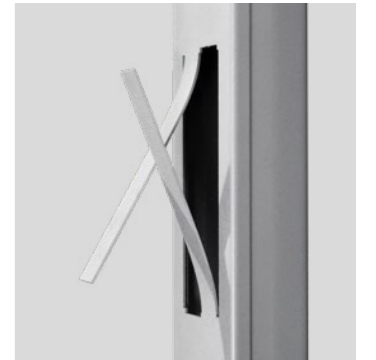

▶ **Marco reforzado**