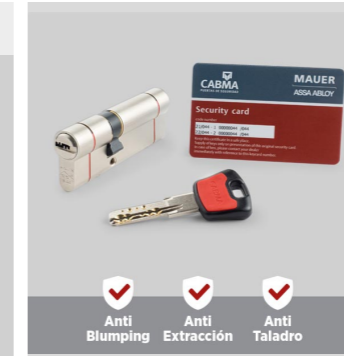

Calidad garantizada

Marcado CE

ACABADOS

Marco y paneles de la puerta de chapa de acero galvanizada con vinilo de colores gris cromo, gris antracita, blanco y negro.

► Cromo

► Antracita

► Blanco

► Negro

PUERTA
TRASTERO

*Protege
tus tesoros
los objetos
que más
valoras*

Si es **CABMA**, es de seguridad

Al igual que proteges la seguridad de tu hogar, protege también la del trastero.

Una puerta **con todas las garantías de una puerta de seguridad.**

- ▶ **10 puntos de cierre, incluyendo la cerradura y los 2 antipalancas**
- ▶ **4 garras por larguero**
- ▶ **Chapa galvanizada anticorrosión**

CARACTERÍSTICAS Y OPCIONES

▶ **Cerradura de alta seguridad**

(Grado 6 de seguridad)

Cerradura de bombillo

▶ **Bombillo antitaladro, antibumping, etc.**

▶ **Regulador de resbalón en el marco**

▶ **Protección bombillo abocardado**

▶ **3 bisagras de seguridad con rodamientos, regulables en 3D**